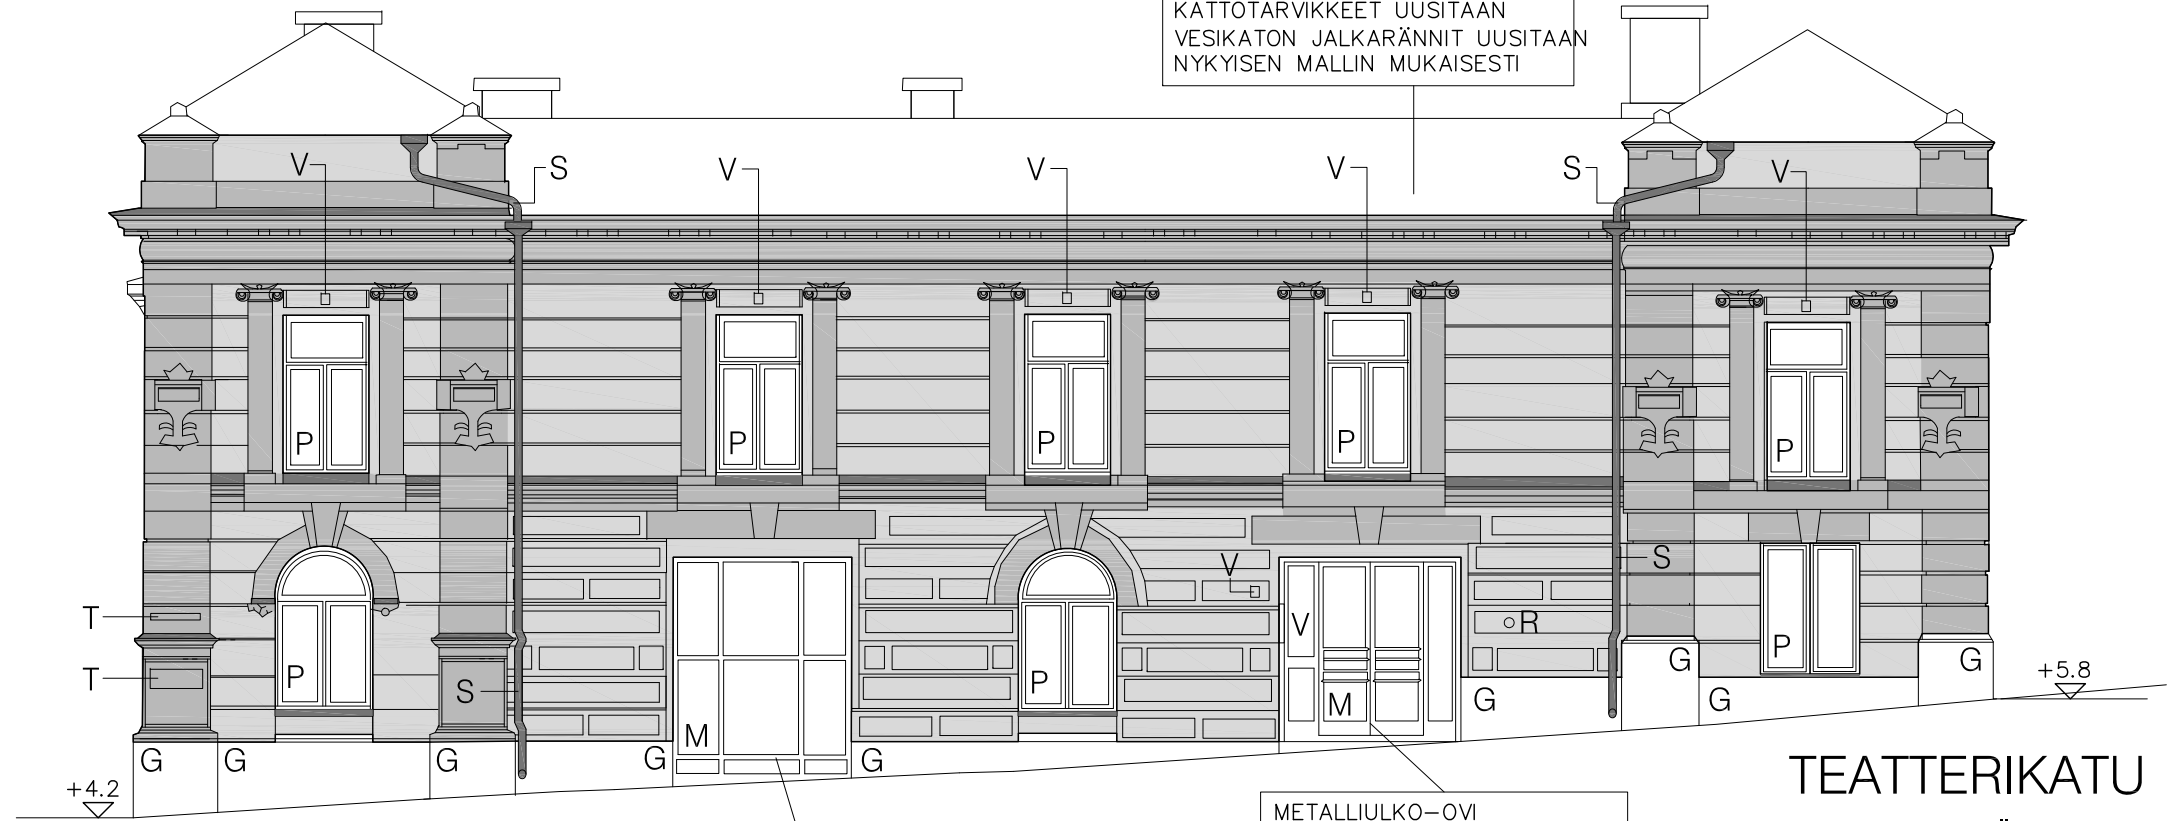

KOKO VESIKATE, KATTOIKKUNAT, SAVUNPOISTOLUUKUT JA KATTOTARVIKKEET UUSITAAN VESIKATON JALKARÄNNIT UUSITAAN NYKYISEN MALLIN MUKAISESTI

TEATTERIKATU
JULKISIVU LÄNTEEN

METALLI-IKKUNA
UUSITAAN/ KUNNOSTETAAN
SELOSTUKSEN MUKAAN

METALLIULKO-OVI
KUNNOSTETAAN SELOSTUKSEN
MUKAAN
SISÄÄNKÄYNNIN
GRANIITTIKIVEYS UUSITAAN
RIKKOUTUNEILTA OSIN.

- RAPPATTU PINTA, 'TUMMA'
  KS VÄRISUUNNITELMA, 2.
- RAPPATTU PINTA, 'VAALEA'
  KS VÄRISUUNNITELMA, 1.
- PELTIOSA, VESIPELTI,
  SYÖKSYTORVI TAI KOURU,
  LOPULLINEN VÄRI
  KATSOTAAN PAIKAN PÄÄLLÄ
  KS VÄRISUUNNITELMA, 3.