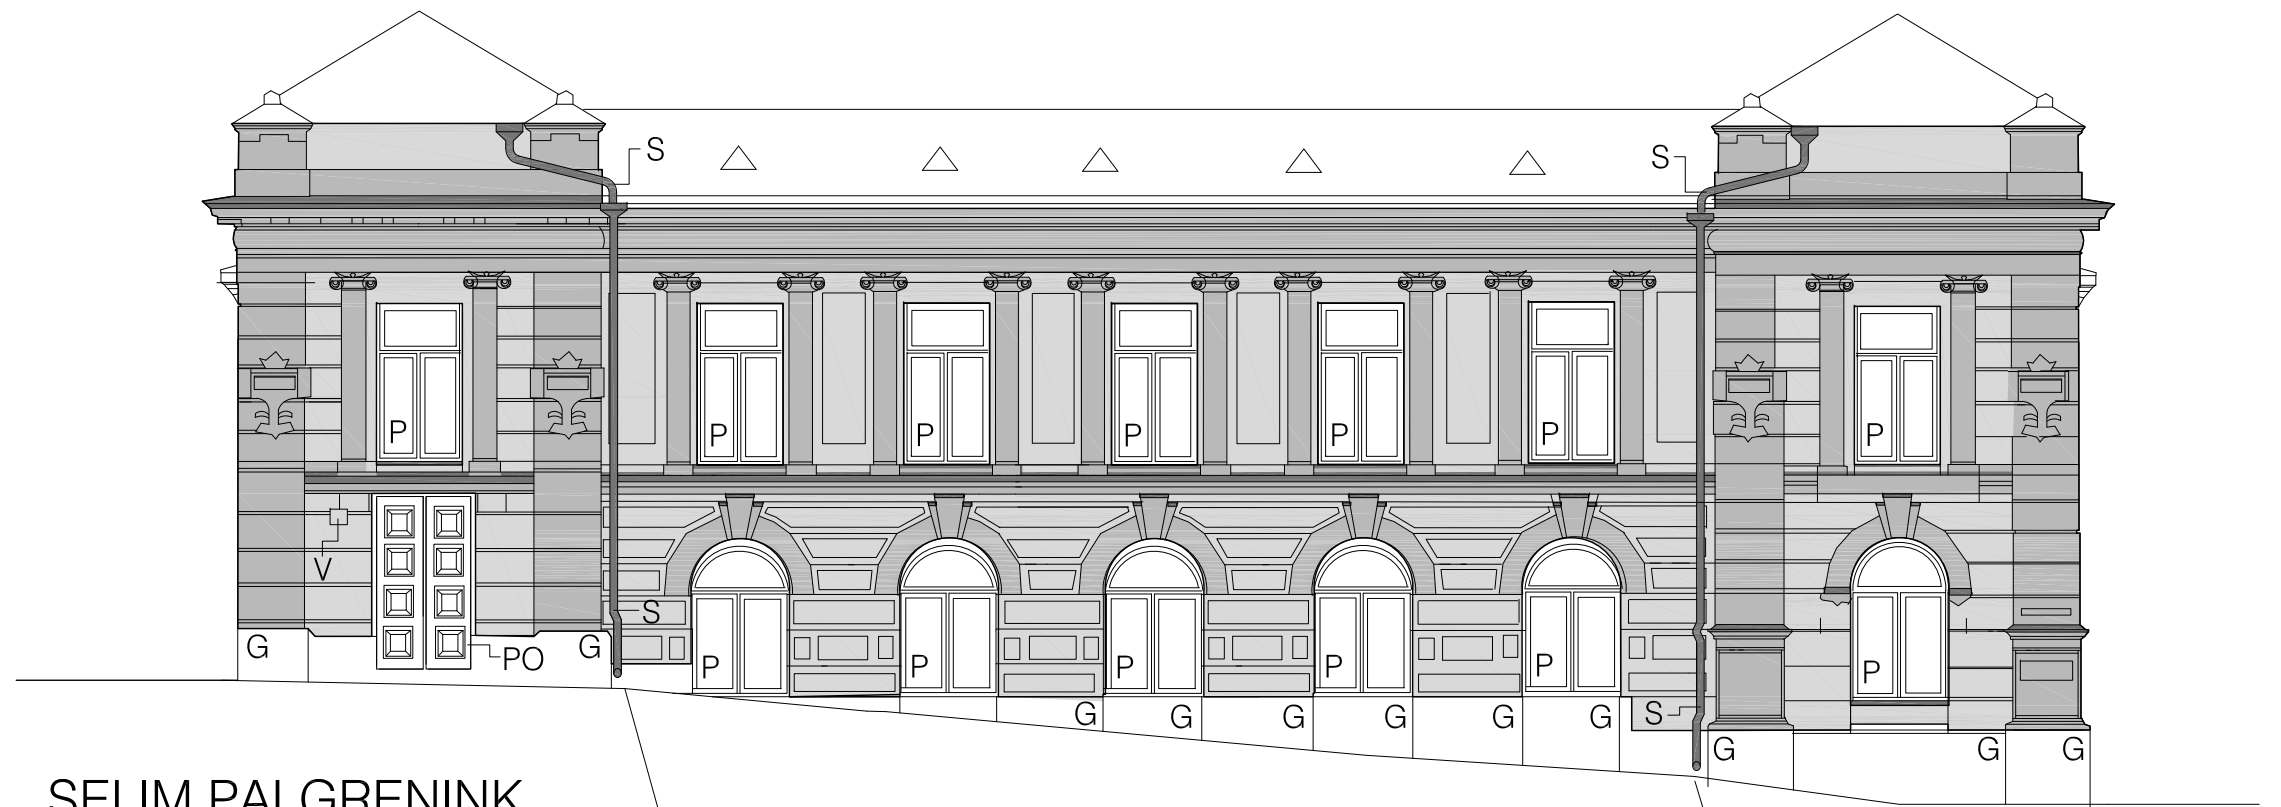

KOKO VESIKATE, KATTOIKKUNAT, SAVUNPOISTOLUUKUT JA KATTOTARVIKKEET UUSITAAN VESIKATON JALKARÄNNIT UUSITAAN NYKYISEN MALLIN MUKAISESTI

TEATTERIKATU
JULKISIVU LÄNTEEN

METALLI-IKKUNA
UUSITAAN/ KUNNOSTETAAN
SELOSTUKSEN MUKAAN

METALLIULKO-OVI
KUNNOSTETAAN SELOSTUKSEN
MUKAAN
SISÄÄNKÄYNNIN
GRANIITTIKIVEYS UUSITAAN
RIKKOUTUNEILTA OSIN.

- RAPPATTU PINTA, 'TUMMA'
KS VÄRISUUNNITELMA, 2.
- RAPPATTU PINTA, 'VAALEA'
KS VÄRISUUNNITELMA, 1.
- PELTIOSA, VESIPELTI,
SYÖKSYTORVI TAI KOURU,
LOPULLINEN VÄRI
KATSOTAAN PAIKAN PÄÄLLÄ
KS VÄRISUUNNITELMA, 3.